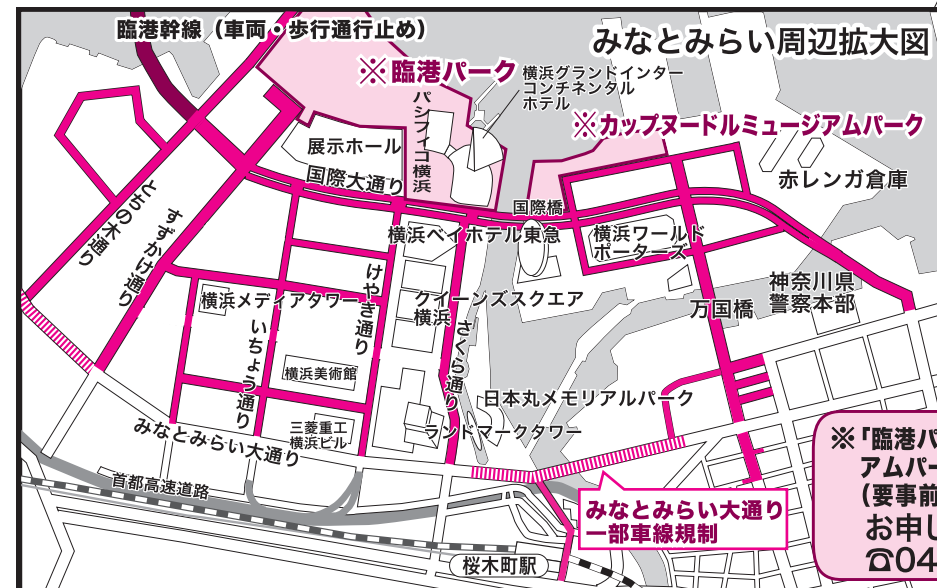

首都高速道路

- ①本牧JCT~大黒JCT間の東行きの路側帯規制
- ②山下町ランプ~本牧JCT間の上り線・本牧JCT(下り線)の非常駐車帯の閉鎖 及び 路側帯規制
- ③大黒JCT~生麦JCT間の上り線の非常駐車帯の閉鎖

一般道路 (首都高速道路以外の道路)

以下の通路・地区にて車両通行止め等の交通規制が行われます。

〔**みなとみらい21地区、新港地区、桜木町周辺、馬車道、臨港幹線道路及び中央市場付近、コットンハーバー地区、大さん橋の道路及びその周辺道路、国道357号**〕

※上記場所以外の道路でも、一時的な車両通行止め等の交通規制が行なわれる場合があります。

◎周辺道路は大混雑が予想されますので、**マイカーの利用を控えて**公共の交通機関をご利用下さい。自転車の乗り入れもできません。

花火大会及び交通規制に関するお問い合わせは

●神奈川新聞花火大会実行委員会
☎(045)227-0744 (臨時電話)

花火大会に伴う交通渋滞情報は [当日]

●(財)日本道路交通情報センター
☎050-3369-6614

☑“みなとみらい大通りより海方向へ規制中は車両の出入りができません”

記号	内容	規制時間
高速道	車線規制	18:30~21:00
一般道	車両通行止	18:30~22:00

主催 神奈川新聞花火大会実行委員会

神奈川県警察