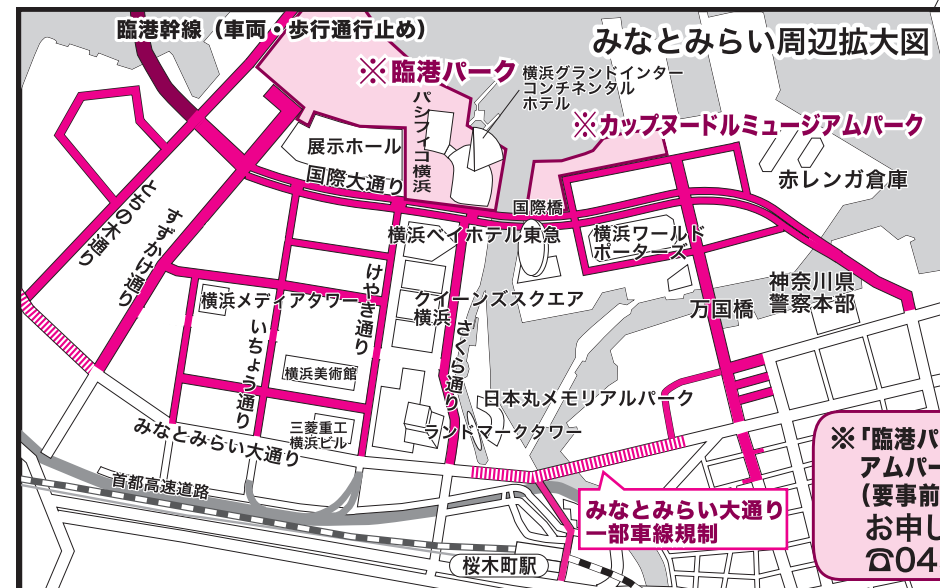

首都高速道路

- ①本牧JCT~大黒JCT間の東行きの路側帯規制
- ②山下町ランプ~本牧JCT間の上り線・本牧JCT(下り線)の非常駐車帯の閉鎖 及び 路側帯規制
- ③大黒JCT~生麦JCT間の上り線の非常駐車帯の閉鎖

一般道路 (首都高速道路以外の道路)

以下の通路・地区にて車両通行止め等の交通規制が行われます。

〔みなとみらい21地区、新港地区、桜木町周辺、馬車道、臨港幹線道路及び中央市場付近、コットンハーバー地区、大さん橋の道路及びその周辺道路、国道357号〕

※上記場所以外の道路でも、一時的な車両通行止め等の交通規制が行なわれる場合があります。

◎周辺道路は大混雑が予想されますので、**マイカーの利用を控えて**公共の交通機関をご利用下さい。自転車の乗り入れもできません。

花火大会及び交通規制に関するお問い合わせは

●神奈川新聞花火大会実行委員会
☎(045)227-0744 (臨時電話)

花火大会に伴う交通渋滞情報は [当日]

●(財)日本道路交通情報センター
☎050-3369-6614

☑“みなとみらい大通りより海方向へ規制中は車両の出入りができません”

記号	内容	規制時間
高速道	車線規制	18:30~21:00
一般道	車両通行止	18:30~22:00

主催 神奈川新聞花火大会実行委員会

神奈川県警察