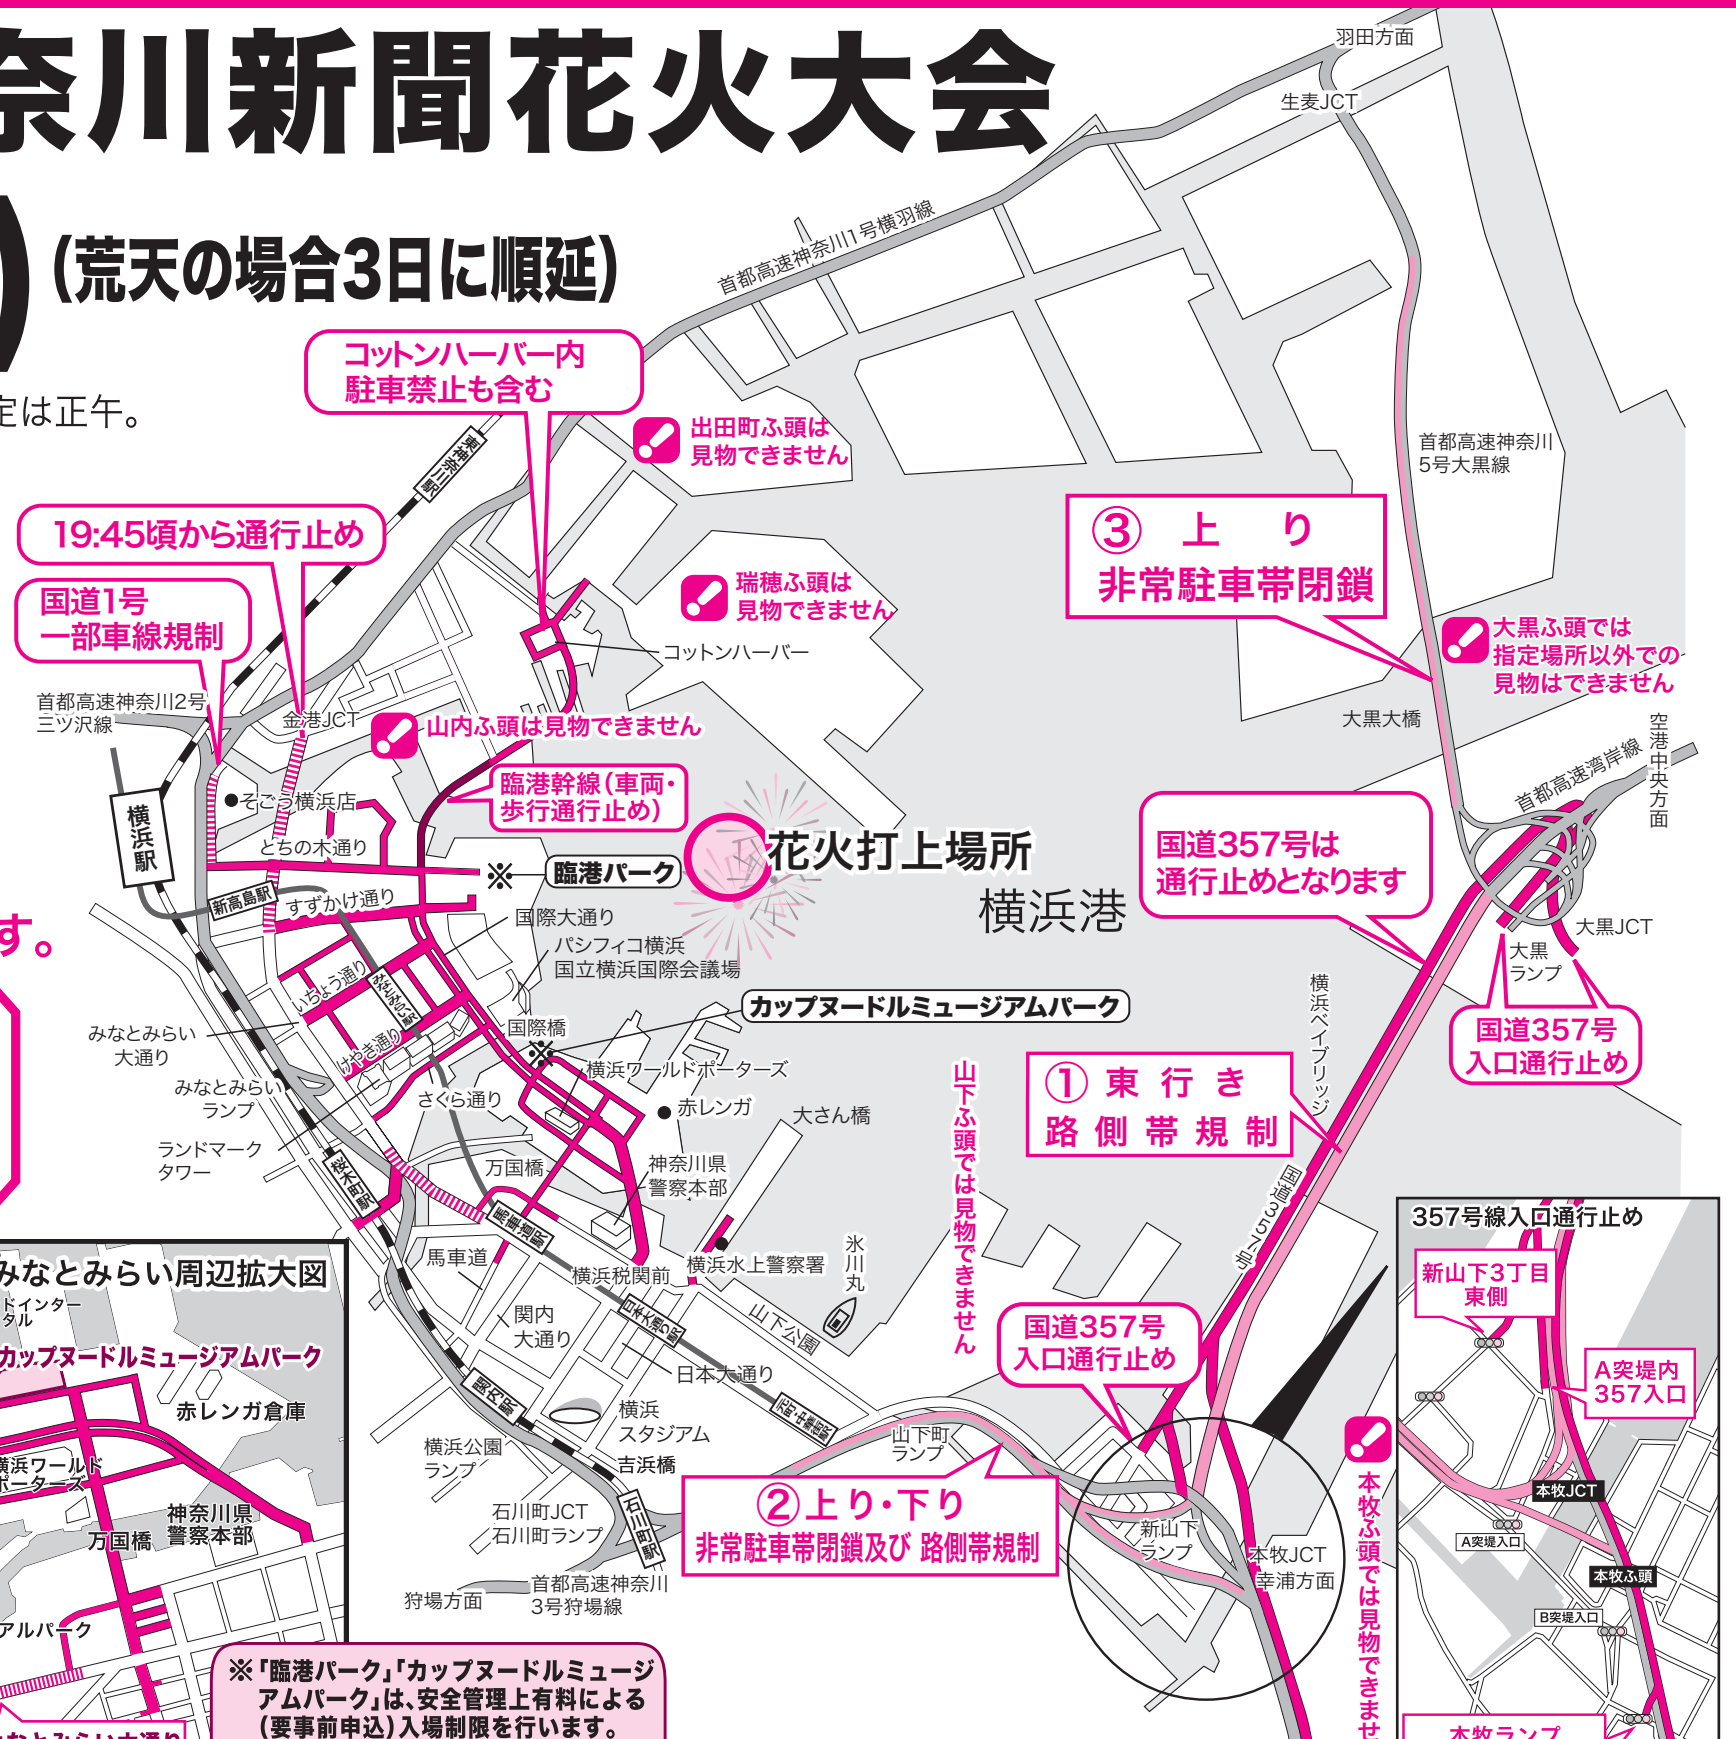

交通規制実施のお知らせ

第31回神奈川新聞花火大会

実施日

8月2日(火) (荒天の場合3日に順延)

規制時間

18:30頃~22:00頃

※可否決定は正午。

●規制時間は状況により延長または短縮することがあります。

首都高速道路

- ①本牧JCT~大黒JCT間の東行きの路側帯規制
- ②山下町ランプ~本牧JCT間の上り線・本牧JCT(下り線)の非常駐車帯の閉鎖 及び 路側帯規制
- ③大黒JCT~生麦JCT間の上り線の非常駐車帯の閉鎖

一般道路 (首都高速道路以外の道路)

以下の通路・地区にて車両通行止め等の交通規制が行われます。

〔みなとみらい21地区、新港地区、桜木町周辺、馬車道、臨港幹線道路及び中央市場付近、コットンハーバー地区、大さん橋の道路及びその周辺道路、国道357号〕

※上記場所以外の道路でも、一時的な車両通行止め等の交通規制が行なわれる場合があります。

◎周辺道路は大混雑が予想されますので、**マイカーの利用を控えて**公共の交通機関をご利用下さい。自転車の乗り入れもできません。

花火大会及び交通規制に関するお問い合わせは

●神奈川新聞花火大会実行委員会
☎(045)227-0744 (臨時電話)

花火大会に伴う交通渋滞情報は [当日]

●(財)日本道路交通情報センター
☎050-3369-6614

☑“みなとみらい大通りより海方向へ規制中は車両の出入りができません”

記号	内容	規制時間
高速道	車線規制	18:30~21:00
一般道	車両通行止	18:30~22:00

主催 神奈川新聞花火大会実行委員会

神奈川県警察