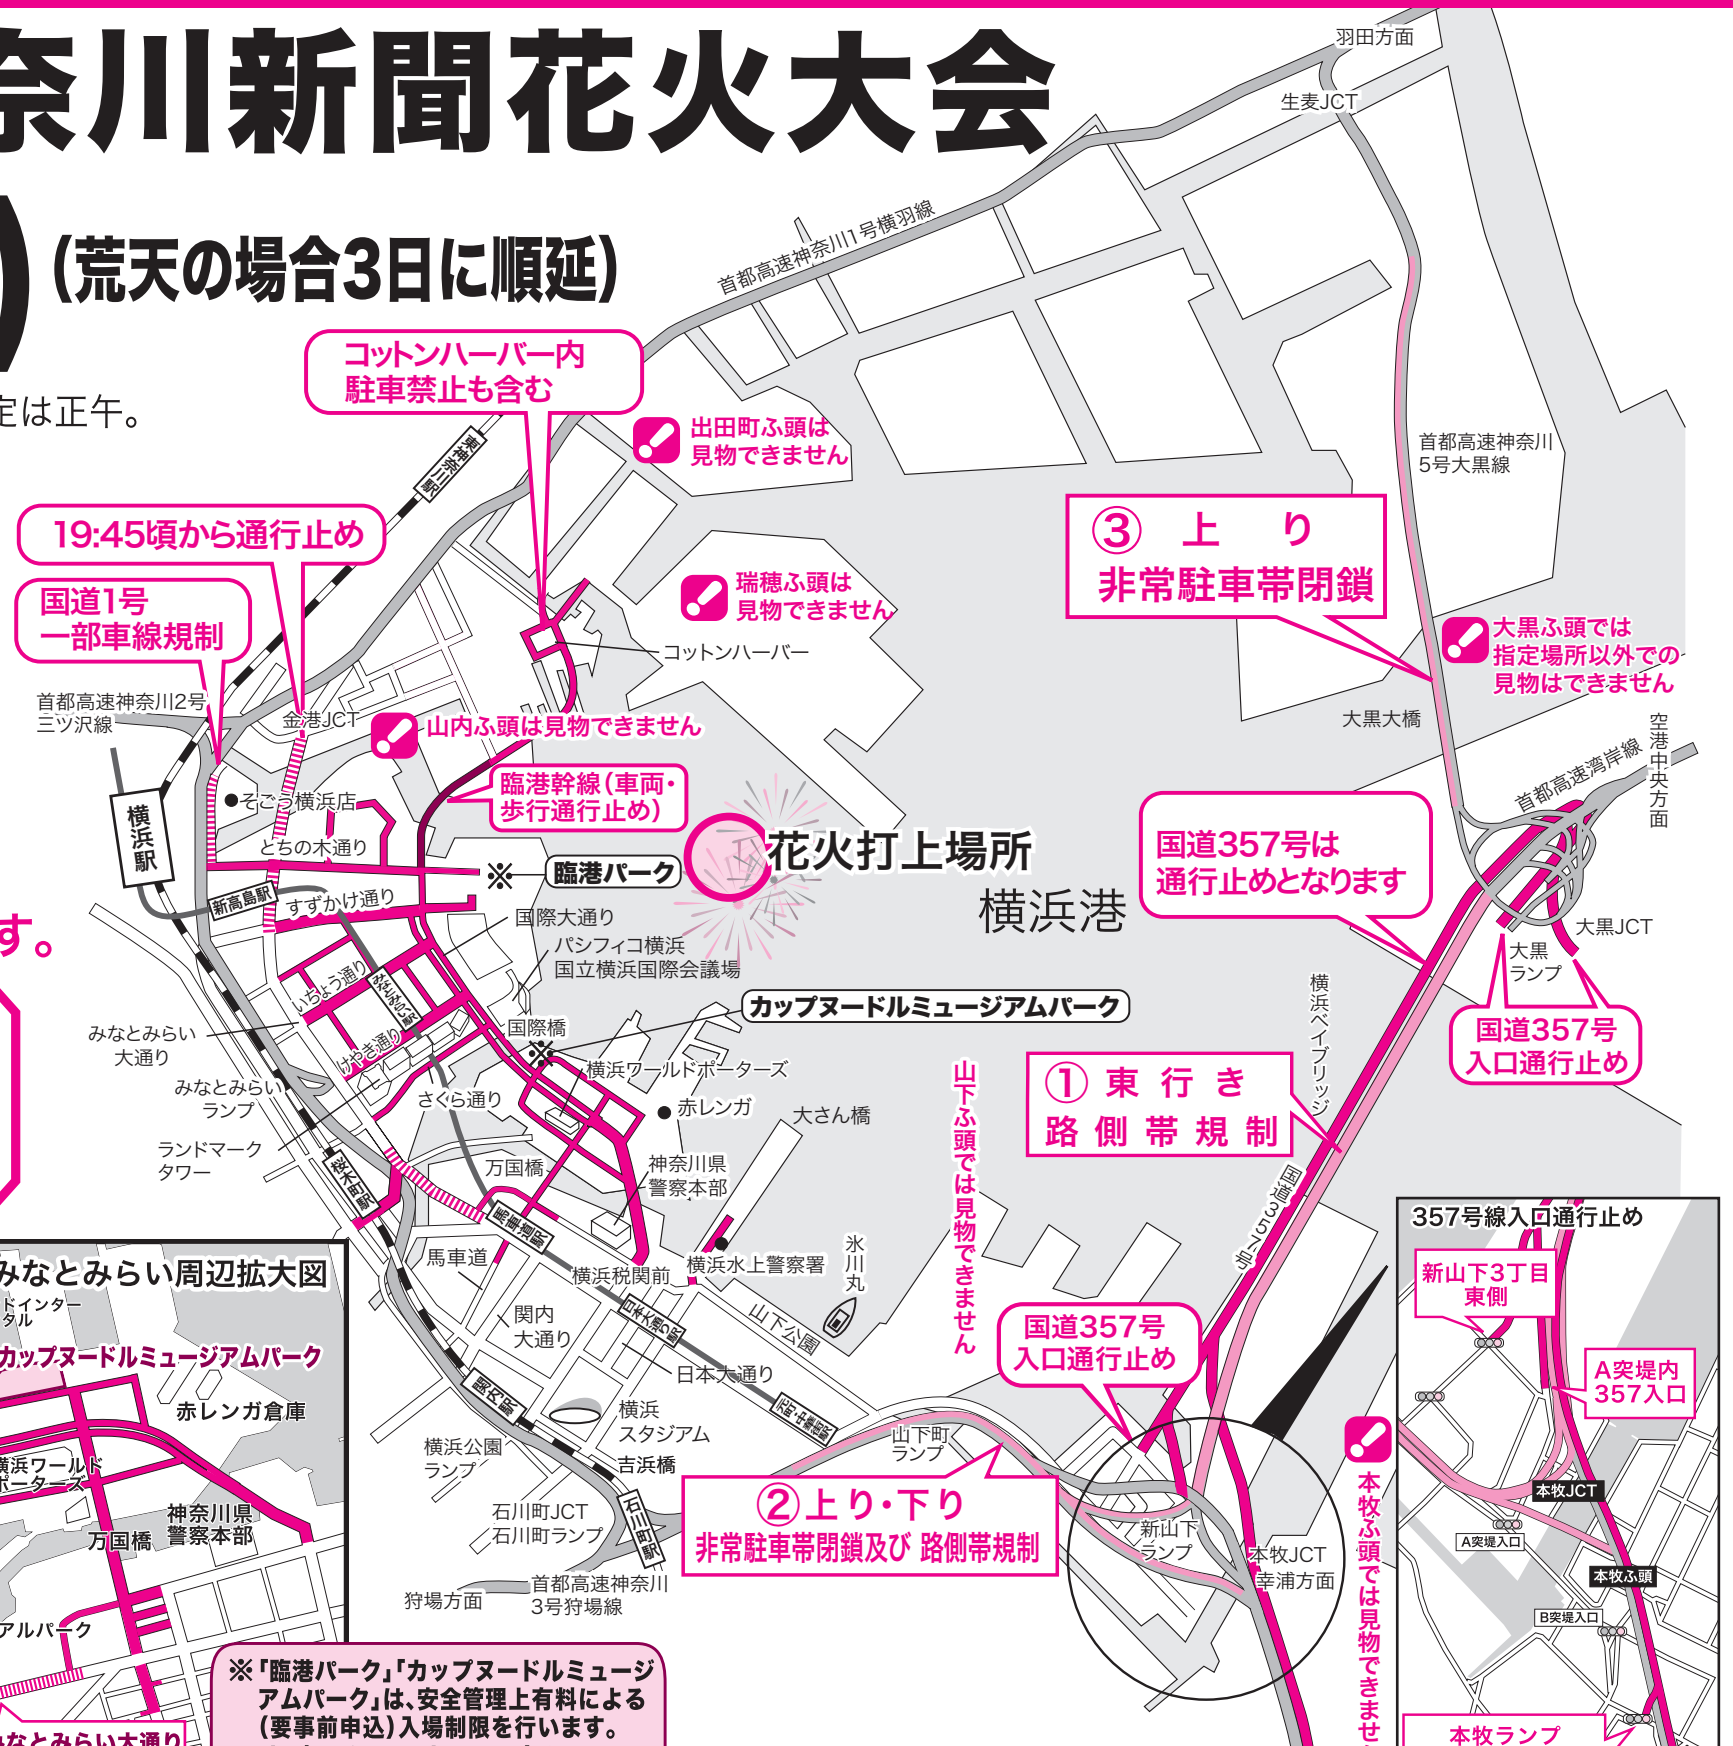

交通規制実施のお知らせ

第31回神奈川新聞花火大会

実施日

8月2日(火) (荒天の場合3日に順延)

規制時間

18:30頃~22:00頃

※可否決定は正午。

●規制時間は状況により延長または短縮することがあります。

首都高速道路

- ①本牧JCT~大黒JCT間の東行きの路側帯規制
- ②山下町ランプ~本牧JCT間の上り線・本牧JCT(下り線)の非常駐車帯の閉鎖 及び 路側帯規制
- ③大黒JCT~生麦JCT間の上り線の非常駐車帯の閉鎖

一般道路 (首都高速道路以外の道路)

以下の通路・地区にて車両通行止め等の交通規制が行われます。

〔みなとみらい21地区、新港地区、桜木町周辺、馬車道、臨港幹線道路及び中央市場付近、コットンハーバー地区、大さん橋の道路及びその周辺道路、国道357号〕

※上記場所以外の道路でも、一時的な車両通行止め等の交通規制が行なわれる場合があります。

◎周辺道路は大混雑が予想されますので、**マイカーの利用を控えて**公共の交通機関をご利用下さい。自転車の乗り入れもできません。

花火大会及び交通規制に関するお問い合わせは

●神奈川新聞花火大会実行委員会
☎(045)227-0744 (臨時電話)

花火大会に伴う交通渋滞情報は [当日]

●(財)日本道路交通情報センター
☎050-3369-6614

☑“みなとみらい大通りより海方向へ規制中は車両の出入りができません”

記号	内容	規制時間
高速道	車線規制	18:30~21:00
一般道	車両通行止	18:30~22:00

主催 神奈川新聞花火大会実行委員会

神奈川県警察