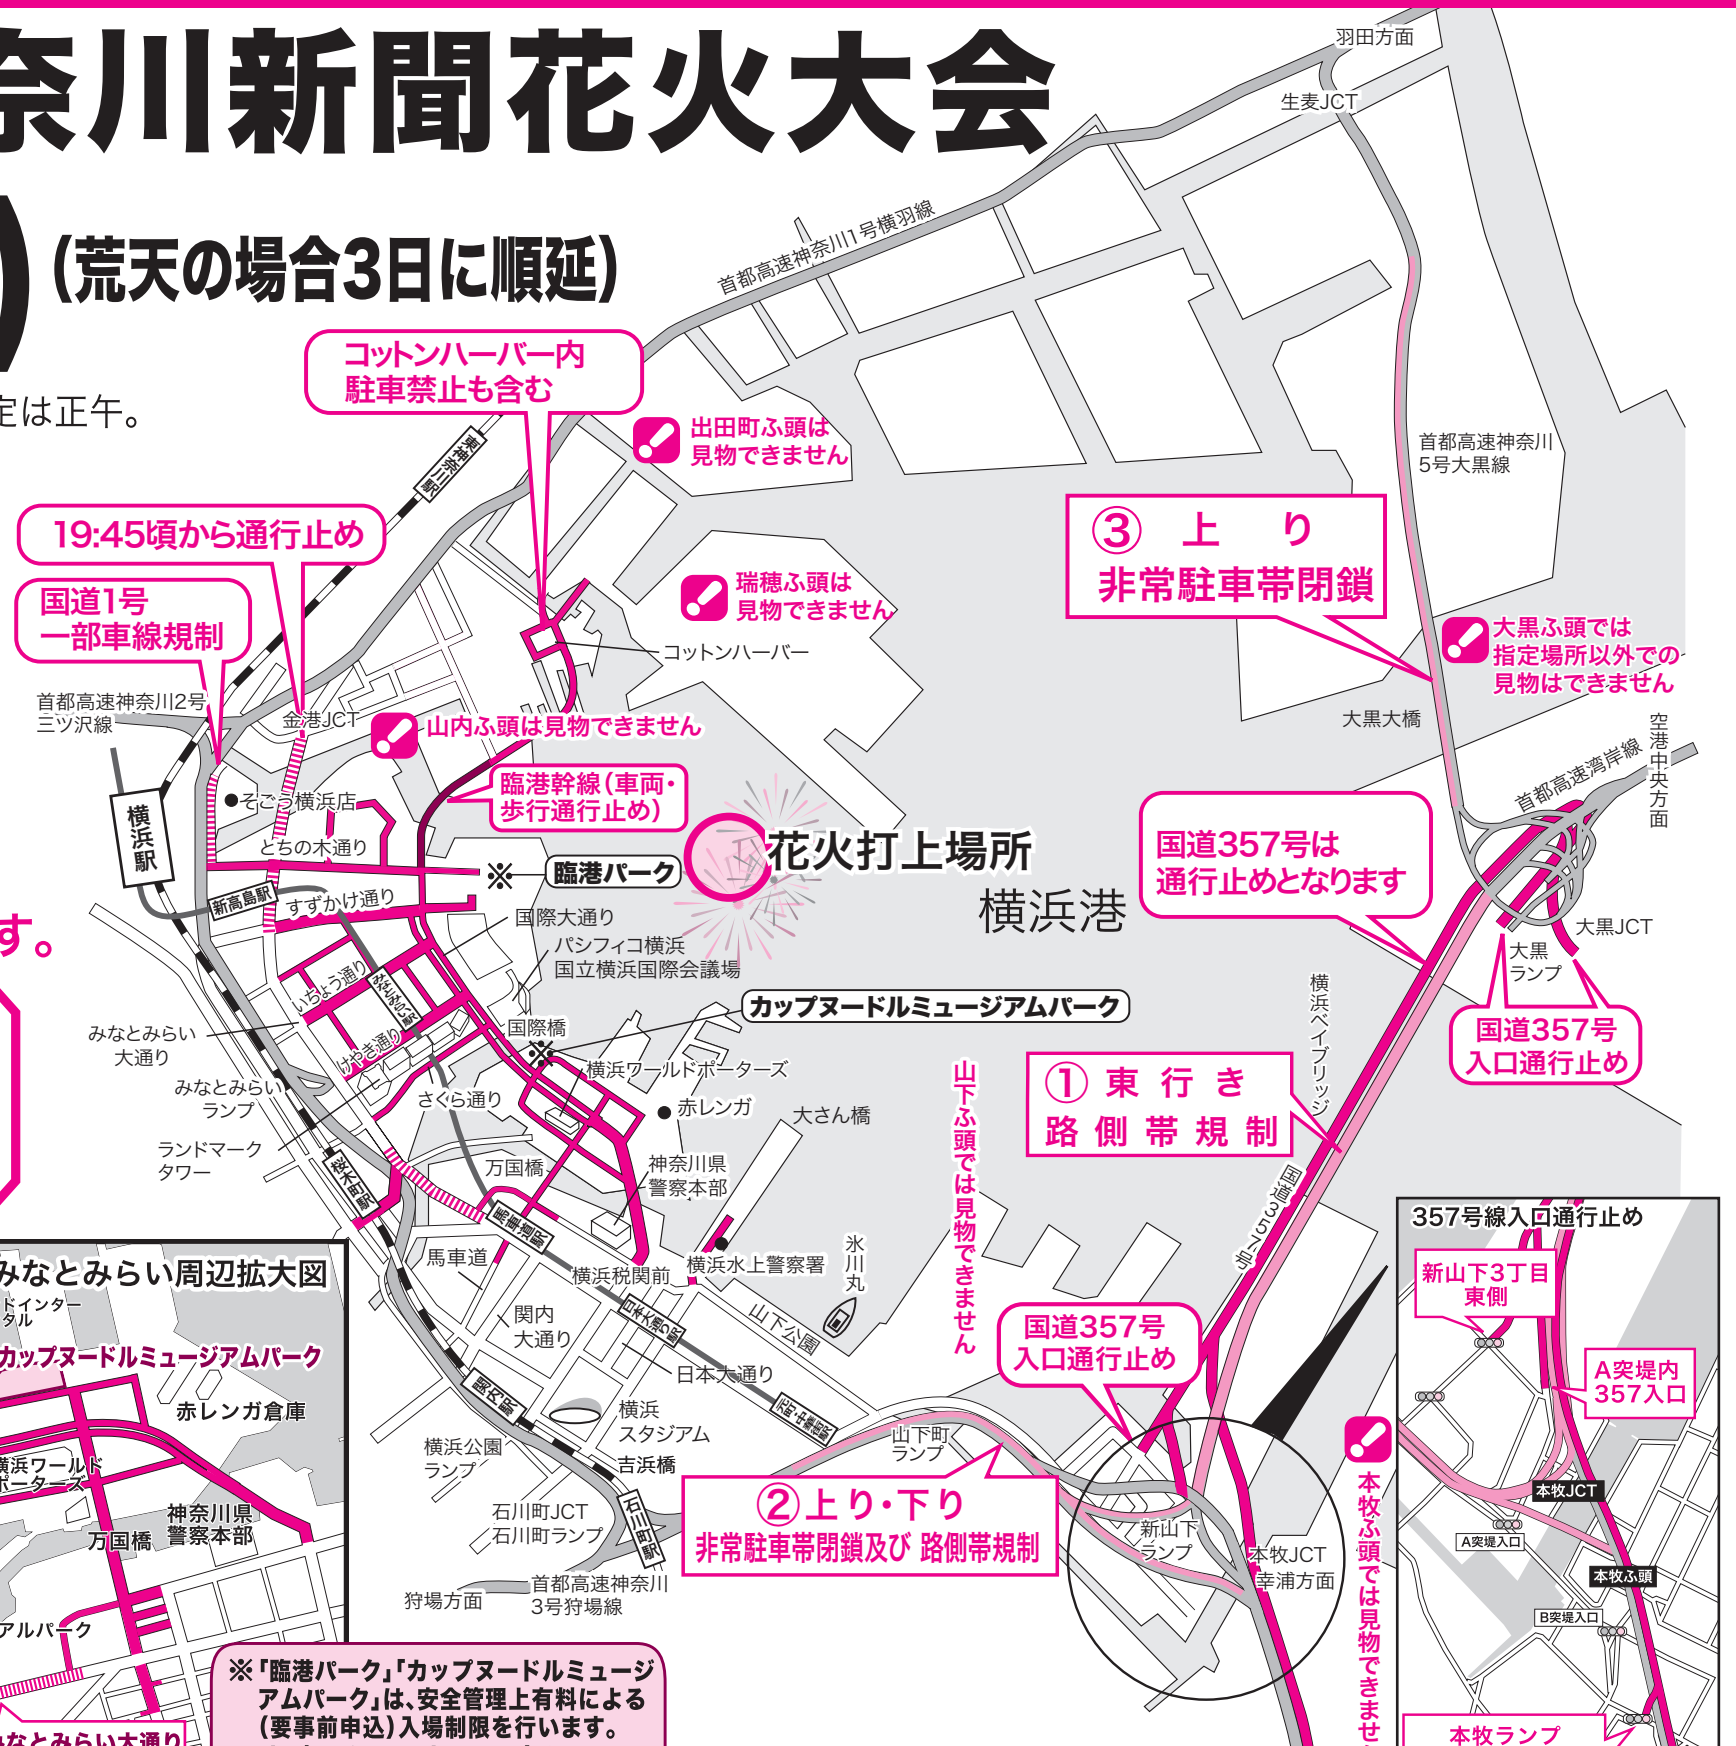

交通規制実施のお知らせ

第31回神奈川新聞花火大会

実施日

8月2日(火) (荒天の場合3日に順延)

規制時間

18:30頃~22:00頃

※可否決定は正午。

●規制時間は状況により延長または短縮することがあります。

首都高速道路

- ①本牧JCT~大黒JCT間の東行きの路側帯規制
- ②山下町ランプ~本牧JCT間の上り線・本牧JCT(下り線)の非常駐車帯の閉鎖 及び 路側帯規制
- ③大黒JCT~生麦JCT間の上り線の非常駐車帯の閉鎖

一般道路 (首都高速道路以外の道路)

以下の通路・地区にて車両通行止め等の交通規制が行われます。

〔**みなとみらい21地区、新港地区、桜木町周辺、馬車道、臨港幹線道路及び中央市場付近、コットンハーバー地区、大さん橋の道路及びその周辺道路、国道357号**〕

※上記場所以外の道路でも、一時的な車両通行止め等の交通規制が行なわれる場合があります。

◎周辺道路は大混雑が予想されますので、**マイカーの利用を控えて**公共の交通機関をご利用下さい。自転車の乗り入れもできません。

花火大会及び交通規制に関するお問い合わせは

●神奈川新聞花火大会実行委員会
☎(045)227-0744 (臨時電話)

花火大会に伴う交通渋滞情報は [当日]

●(財)日本道路交通情報センター
☎050-3369-6614

☑“みなとみらい大通りより海方向へ規制中は車両の出入りができません”

記号	内容	規制時間
高速道	車線規制	18:30~21:00
一般道	車両通行止	18:30~22:00

主催 神奈川新聞花火大会実行委員会

神奈川県警察