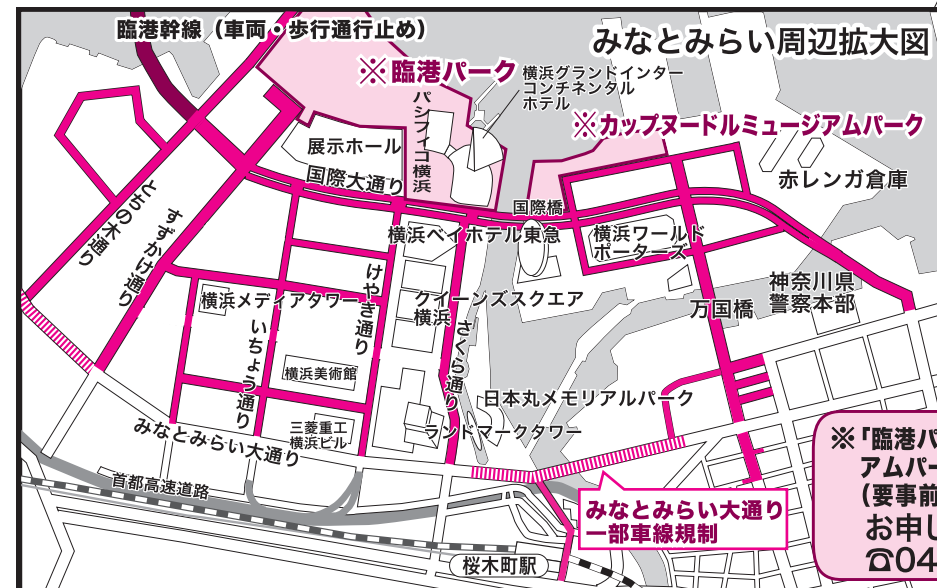

首都高速道路

- ①本牧JCT~大黒JCT間の東行きの路側帯規制
- ②山下町ランプ~本牧JCT間の上り線・本牧JCT(下り線)の非常駐車帯の閉鎖 及び 路側帯規制
- ③大黒JCT~生麦JCT間の上り線の非常駐車帯の閉鎖

一般道路 (首都高速道路以外の道路)

以下の通路・地区にて車両通行止め等の交通規制が行われます。

〔みなとみらい21地区、新港地区、桜木町周辺、馬車道、臨港幹線道路及び中央市場付近、コットンハーバー地区、大さん橋の道路及びその周辺道路、国道357号〕

※上記場所以外の道路でも、一時的な車両通行止め等の交通規制が行なわれる場合があります。

◎周辺道路は大混雑が予想されますので、**マイカーの利用を控えて**公共の交通機関をご利用下さい。自転車の乗り入れもできません。

花火大会及び交通規制に関するお問い合わせは

●神奈川新聞花火大会実行委員会
☎(045)227-0744 (臨時電話)

花火大会に伴う交通渋滞情報は [当日]

●(財)日本道路交通情報センター
☎050-3369-6614

☑“みなとみらい大通りより海方向へ規制中は車両の出入りができません”

記号	内容	規制時間
高速道	車線規制	18:30~21:00
一般道	車両通行止	18:30~22:00

主催 神奈川新聞花火大会実行委員会

神奈川県警察